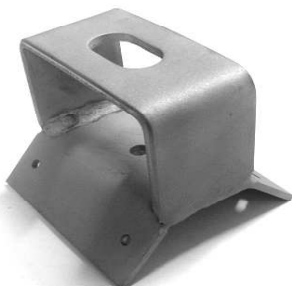

### Trapezblechhalter "Schmetterling" flach

**Verwendung :** Zur Befestigung von Montageschienen auf Trapezblechen  
Fertigung spezifisch für jedes Trapezblech

**Material :** VA

**Länge:** je nach Ausführung und Trapezmaß

### Trapezblechhalter "Schmetterling" hoch

**Verwendung :** Zur Befestigung von Montageschienen auf Trapezblechen  
Fertigung spezifisch für jedes Trapezblech

**Material :** VA

**Länge:** je nach Ausführung und Trapezmaß

### Trapezblechhalter mit Gewindebolzen

**Verwendung :** Zur Befestigung von Montageschienen auf Trapezblechen  
Fertigung spezifisch für jedes Trapezblech

**Material :** VA

**Länge:** je nach Ausführung und Trapezmaß

### Trapezblechhalter "Schildkröte"

**Verwendung :** Zur Befestigung von Montageschienen auf Trapezblechen  
Anfertigung spezifisch für jedes Trapezblech

**Material :** VA