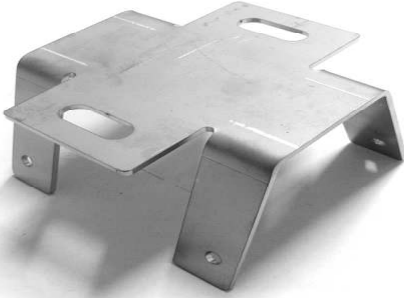

### Trapezblechhalter "Schmetterling" flach

**Verwendung :** Zur Befestigung von Montageschienen auf Trapezblechen  
Fertigung spezifisch für jedes Trapezblech

**Material :** VA

**Länge:** je nach Ausführung und Trapezmaß

### Trapezblechhalter "Schmetterling" hoch

**Verwendung :** Zur Befestigung von Montageschienen auf Trapezblechen  
Fertigung spezifisch für jedes Trapezblech

**Material :** VA

**Länge:** je nach Ausführung und Trapezmaß

### Trapezblechhalter mit Gewindebolzen

**Verwendung :** Zur Befestigung von Montageschienen auf Trapezblechen  
Fertigung spezifisch für jedes Trapezblech

**Material :** VA

**Länge:** je nach Ausführung und Trapezmaß