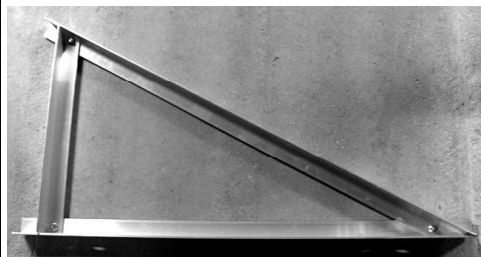

### Trapezblechhalter "Schildkröte"

**Verwendung :** Zur Befestigung von Montageschienen auf Trapezblechen  
Anfertigung spezifisch für jedes Trapezblech

**Material :** VA

### **Stockschraubensatz A2 mit Winkel**

**Verwendung :** Zur Befestigung von Montageschienen auf Trapezblechen oder Eternitdach

**Material :** VA

**Länge:** 280 mm Höhenverstellbar

**Bestellnummer :** 2MF000159  
RA 2MF0001590

### **Stockschraubensatz A2 mit Lasche**

**Verwendung :** Zur Befestigung von Montageschienen auf Trapezblechen und Eternitdach

**Material :** VA

**Länge:** 200 mm

**Bestellnummer :** 2MF000158  
RA 2MF0001580

### **Basisdreieck**

**Verwendung :** Zur Befestigung von Montageschienen für Moduleinlage auf Dächern mit zu geringer Dachneigung

**Material :** Aluminiumwinkelprofil 40x40x4

**Ausführung** je nach Dachneigung u. Modulmaß