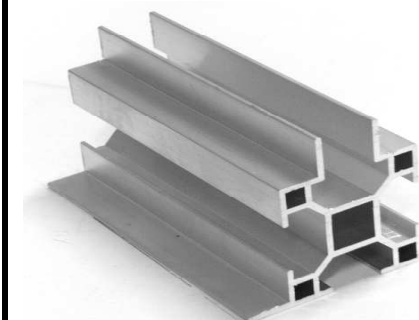

### Montageprofil Multi Frame 3 Raz - Faz

**Verwendung :** Unterkonstruktionsschiene,  
Moduleinlegeschiene

**Material :** Aluminium Strangpressprofil

**Länge:** 5m, 6m, 6,2m ( oder Zuschnitt )

<b>Bestellnummer :</b> 5,0m	1MF000003 a
6,0m	1MF000003
6,2m	1MF000003b

### Montageprofil Multi Frame1

**Verwendung :** Unterkonstruktionsschiene,  
Moduleinlegeschiene

**Material :** Aluminium Strangpressprofil

**Länge:** 5m, 6m ( oder Zuschnitt )

<b>Bestellnummer :</b> 6m	1MF000001
5m	1MF000001a

### Montageprofil Multi Frame4 Quattro

**Verwendung :** Unterkonstruktionsschiene,  
Moduleinlegeschiene

**Material :** Aluminium Strangpressprofil

**Länge:** 6m ( oder Zuschnitt )

**Bestellnummer :** 1MF000004