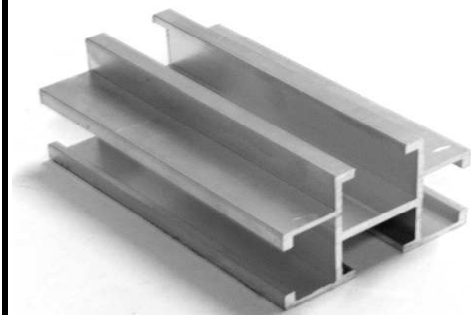

## Montageprofile

### Montageprofil Multi Frame 3 Raz - Faz

**Verwendung :** Unterkonstruktionsschiene,  
Moduleinlegeschiene

**Material :** Aluminium Strangpressprofil

**Länge:** 5m, 6m, 6,2m ( oder Zuschnitt )

<b>Bestellnummer :</b> 5,0m	1MF000003 a
6,0m	1MF000003
6,2m	1MF000003b

### Montageprofil Multi Frame1

**Verwendung :** Unterkonstruktionsschiene,  
Moduleinlegeschiene

**Material :** Aluminium Strangpressprofil

**Länge:** 5m, 6m ( oder Zuschnitt )

<b>Bestellnummer :</b> 6m	1MF000001
5m	1MF000001a

### Montageprofil Multi Frame4 Quattro

**Verwendung :** Unterkonstruktionsschiene,  
Moduleinlegeschiene

**Material :** Aluminium Strangpressprofil

**Länge:** 6m ( oder Zuschnitt )

**Bestellnummer :** 1MF000004