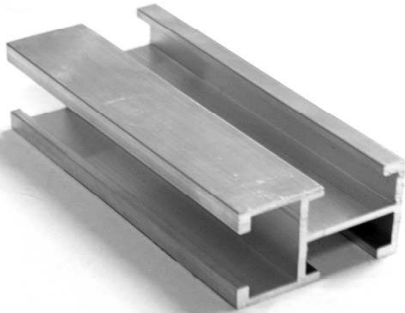

Auszug aus der Produktliste **Fa. Käfferlein**

Klaus Käfferlein - Göhren 23 - 91788 Pappenheim - Tel. 09143-6655 - Fax. 09143-6557 - Info@kaefferlein-energietechnik.de

Montageprofile

Montageprofil Multi Frame 3 Raz - Faz light

Verwendung : Unterkonstruktionsschiene,

Material : Aluminium Strangpressprofil

Länge: 6 (oder Zuschnitt)

Bestellnummer : 6,0m

1MF000008